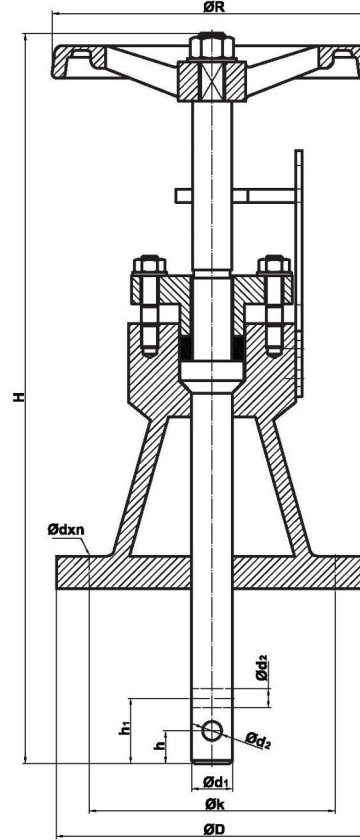

Kumanda Kolu / Deck Stand Remote Control

NO	PARÇA ADI	PART NAME	MALZEME / MATERIAL
1	GÖVDE	BODY	GG25
2	MİL	STEM	AISI 304
3	SALMASTRA	PACKING	GRAPHITE
4	SAPLAMA & SOMUN	STUD & NUT	8.8 STEEL
5	GLEN	GLAND	GGG40.3
6	GÖSTERGE KOLU	INDICATOR ARM	RG5
7	GÖSTERGE	INDICATOR	AISI 304
8	CİVATA	BOLT	8.8 STEEL
9	GRESÖR	LUBRICATOR	ST
10	HENDİL	HANDWHEEL	GG25
11	SOMUN & PUL	NUT & WASHER	8.8 STEEL

ÖLÇÜ	ØD	Øk	Ødxn	Ød1	Ød2	h	h1	ØR	H	Kg
KÜÇÜK BOY KUMANDA KOLU	190	150	Ø18x4	25	11,5	20	40	200	500	13,5
ORTA BOY KUMANDA KOLU	190	150	Ø18x4	25	11,5	20	40	200	600	16,5
BÜYÜK BOY KUMANDA KOLU	240	200	Ø18x8	35	11,5	40	100	250	790	32